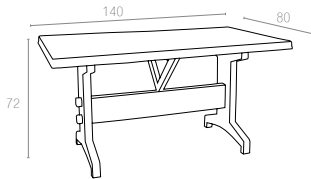

185

80x140cm

Özel kompaunt polipropilenden mamül olan ürün tüm hava koşullarına dayanıklıdır, antistatik özellik taşır ve demontedir.

The table is a rectangular. With an extra hookup equipment the table better stability. Easy to clean with quick and straight-forward assembly.