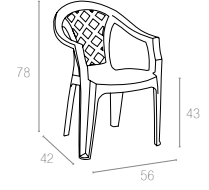

Yeşil
Green

Kahverengi
Teak

Beyaz
White

013 PONZA

Özel kompaunt polipropilenden mamül olan Ponza koltuk istiflenebilir, hava koşullarına dayanıklıdır ve antistatik özellik taşır.

Beyaz
White

Ponza armchair features young styling the maximum comfort which is brought by oval lines.