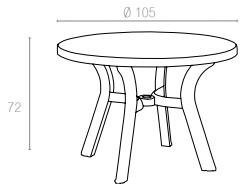

146 TRUVA

Ø 105cm

Bejazz
White

Kahverengi
Teak

Yeşil
Green

Özel kompaunt polipropilenden mamül olan ürün mat yüzeyli olup tüm hava koşullarına dayanıklıdır ve antistatik özellik taşır. Ürün demontedir ve zemin ayar mekanizmalıdır.

Truva has a round shape. It is supported by four tubular legs, which are equipped with non-skid feet.