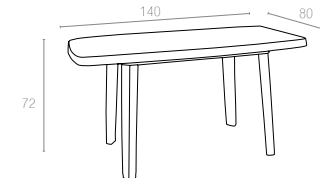

180 70x120cm

Özel kompaunt polipropilenden mamül olan ürün tüm hava koşullarına dayanıklıdır, antistatik özellik taşır ve demontedir.

The table is an rectangular. With an extra hookup equipment the table better stability. Easy to clean with quick and straight-forward assembly.

185 80x140cm

Özel kompaunt polipropilenden mamül olan ürün tüm hava koşullarına dayanıklıdır, antistatik özellik taşır ve demontedir.

The table is an rectangular. With an extra hookup equipment the table better stability. Easy to clean with quick and straight-forward assembly.

187 80x140cm

Özel kompaunt polipropilenden mamül olan ürün tüm hava koşullarına dayanıklıdır, antistatik özellik taşır ve demontedir.

80x140 cm oval table. The legs have slightly cornered design for better stability. It has a hole in the middle for an umbrella.