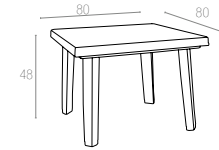

162 TOMMY 50x50cm

Özel kompaunt polipropilenden mamül olan ürün kaliteli hammadde, zevkli dizayn seçimi, istiflenebilir oluşu, her türlü hava koşuluna dayanıklılığı ve sağlamlılığıyla çocukların oyunlarında vazgeçilmez olacaktır.

Tommy the children table. The four tubular legs can be packed away inside the table.

169 80x80cm

Özel kompaunt polipropilenden mamül olan ürün kaliteli hammadde, zevkli dizayn seçimi, istiflenebilir oluşu, her türlü hava koşuluna dayanıklılığı ve sağlamlılığıyla çocukların oyunlarında vazgeçilmez olacaktır.

Square children table with adjustable feet.

050 FAVORI

Özel kompaunt polipropilenden mamül olan ürün sallanır oluşu kaliteli hammadde, zevkli dizayn seçimi, istiflenebilir oluşu, her türlü hava koşuluna dayanıklılığı ve sağlamlılığıyla çocukların oyunlarında vazgeçilmez olacaktır.

Rocking baby chairs in three colours and UV resistance.

Sarı Lacivert
Yellow Blue

Sarı Kırmızı
Yellow Red

Siyah Beyaz
Black White