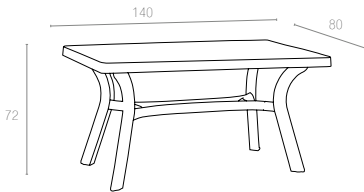

182 D ROMA

80x140cm

Özel kompaunt polipropilenden mamül olan ürün ağşap desenli ve mat yüzeyli olup tüm hava koşullarına dayanıklıdır. Antistatik özellik taşır. Ürün demontedir ve zemin ayar mekanizmalıdır.

Roma has a rectangular shape. It is supported by four tubular legs, which are equipped with non-skid feet. Roma decoration reflecting the colour and shape of wood.