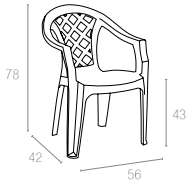

PONZA

Bejzaz
White

Özel kompaunt polipropilenden mamül olan Ponza koltuk istiflenebilir, hava koşullarına dayanıklıdır ve antistatik özellik taşır.

Ponza armchair features young styling the maximum comfort which is brought by oval lines.