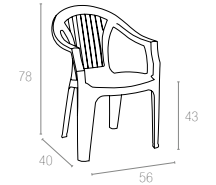

010 MANOLYA

Özel kompaunt polipropilenden mamül olan Manolya koltuk istiflenebilir, hava koşullarına dayanıklıdır ve antistatik özellik taşır.

Manolya armchair features young styling comfortable armchair with a backrest. It is particular design makes it flexible and offers maximum comfort.

008 PALMIYE

Özel kompaunt polipropilenden mamül olan Palmiye koltuk istiflenebilir, hava koşullarına dayanıklıdır ve antistatik özellik taşır.

Palmiye is a comfortable and sturdy armchair with a low backrest. It is particular design makes it flexible and offers maximum stability.

012 LOLA

Özel kompaunt polipropilenden mamül olan Lola koltuk istiflenebilir, hava koşullarına dayanıklıdır ve antistatik özellik taşır.

Lola armchair is energetic liveness for your garden life with it is classy and comfortable design.