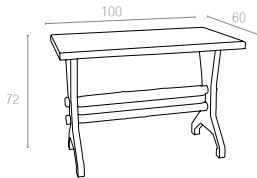

175

60x100cm

Bejaz
White

Özel kompaunt polipropilenden mamül olan ürün tüm hava koşullarına dayanıklıdır, antistatik özellik taşır ve demontedir.

The table is a rectangular. With an extra hookup equipment the table better stability. Easy to clean with quick and straight-forward assembly.