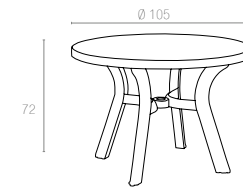

125 Ø 90cm

Özel kompaunt polipropilenden mamül olan ürün tüm hava koşullarına dayanıklıdır, antistatik özellik taşır ve demontedir.

90 cm round table. The legs have slightly cornered design for beter stability. It has a hole in the middle for an umbrella.

146 TRUVA Ø 105cm

Özel kompaunt polipropilenden mamül olan ürün mat yüzeyli olup tüm hava koşullarına dayanıklıdır ve antistatik özellik taşır. Ürün demontedir ve zemin ayar mekanizmalıdır.

Truva has a round shape. It is supported by four tubular legs, which are equipped with non-skid feet.

146 D TRUVA Ø 105cm

Özel kompaunt polipropilenden mamül olan ürün tüm hava koşullarına dayanıklıdır, antistatik özellik taşır ve demontedir.

Truva has a round shape. It is supported by four tubular legs, which are equipped with non-skid feet. Truva decoration reflecting the colour and shape of wood.