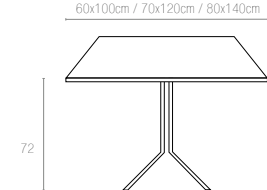

112 Ø 65cm | 118 Ø 75cm

Özel kompaunt polipropilenden mamül olan ürün tüm hava koşullarına dayanıklıdır, antistatik özellik taşır ve demontedir.

The table is a round and centre pedestal table. It is a smooth top and a centre hole for parasol. Easy to clean with quick and straight-forward assembly.

112

Yeşil
Green

118

Beyaz
White

190 Ø 80cm | 200 90x90cm

Özel kompaunt polipropilenden mamül olan ürün katlanabilir olup demir boyalı ayaklıdır. Her türlü hava koşuluna dayanıklıdır ve antistatik özellik taşır.

Polypropylene table top with painted foldable steel legs, gains harmony wherever it is used, due to the high quality it includes and also having the strength even when used under hard weather conditions. UV resistant, anti slippery rubber.

190

Beyaz
White

200

194 60x100cm
196 70x120cm
204 80x140cm

Özel kompaunt polipropilenden mamül olan ürün katlanabilir olup demir boyalı ayaklıdır. Her türlü hava koşuluna dayanıklıdır ve antistatik özellik taşır.

Polypropylene table top with painted foldable steel legs, gains harmony wherever it is used, due to the high quality it includes and also having the strength even when used under hard weather conditions. UV resistant, anti slippery rubber.

Beyaz
White