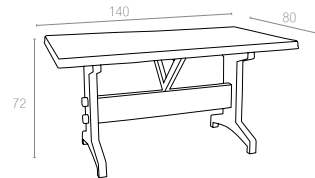

180 70x120cm

Özel kompaunt polipropilenden mamül olan ürün tüm hava koşullarına dayanıklıdır, antistatik özellik taşır ve demontedir.

The table is an rectangular. With an extra hookup equipment the table better stability. Easy to clean with quick and straight-forward assembly.

185 80x140cm

Özel kompaunt polipropilenden mamül olan ürün tüm hava koşullarına dayanıklıdır, antistatik özellik taşır ve demontedir.

The table is an rectangular. With an extra hookup equipment the table better stability. Easy to clean with quick and straight-forward assembly.

187 80x140cm

Özel kompaunt polipropilenden mamül olan ürün tüm hava koşullarına dayanıklıdır, antistatik özellik taşır ve demontedir.

80x140 cm oval table. The legs have slightly cornered design for better stability. It has a hole in the middle for an umbrella.