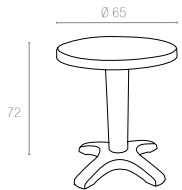

112 Ø 65cm | 118 Ø 75cm

Özel kompaunt polipropilenden mamül olan ürün tüm hava koşullarına dayanıklıdır, antistatik özellik taşır ve demontedir.

The table is a round and centre pedestal table. It is a smooth top and a centre hole for parasol. Easy to clean with quick and straight-forward assembly.

112

Yeşil
Green

118

Beyaz
White

190 Ø 80cm | 200 90x90cm

Özel kompaunt polipropilenden mamül olan ürün katlanabilir olup demir boyalı ayaklıdır. Her türlü hava koşuluna dayanıklıdır ve antistatik özellik taşır.