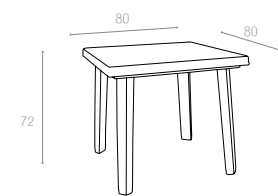

168 VIVA 80x80cm

Özel kompaunt polipropilenden mamül olan ürün mat yüzeyli olup tüm hava koşullarına dayanıklıdır ve antistatik özellik taşır. Ürün demontedir ve zemin ayar mekanizmalıdır.

Viva has a square shape. It is supported by four tubular legs, which are equipped with non-skid feet.

168 D VIVA 80x80cm

Özel kompaunt polipropilenden mamül olan ürün ahşap desenli ve mat yüzeyli olup tüm hava koşullarına dayanıklıdır. Antistatik özellik taşır. Ürün demontedir ve zemin ayar mekanizmalıdır.

Viva has a square shape. It is supported by four tubular legs, which are equipped with non-skid feet. Viva decoration reflecting the colour and shape of wood.

165 80x80cm

Özel kompaunt polipropilenden mamül olan ürün tüm hava koşullarına dayanıklıdır, antistatik özellik taşır ve demontedir.

80x80 cm square table. The legs have slightly cornered design for beter stability. It has a hole in the middle for an umbrella.