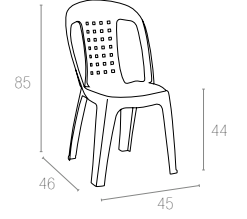

027 ESTELLA

Özel kompaunt polipropilenden mamül olan Estella sandalye istiflenebilir, hava koşullarına dayanıklıdır ve antistatik özellik taşır.

*Estella is economic choice for bistro chair.
Practical and functional Estella is stackable.*

022 NILUFER

Özel kompaunt polipropilenden mamül olan Nilüfer sandalye katlanabilir, hava koşullarına dayanıklıdır ve antistatik özellik taşır.

Nilufer is a folding chair without arms. It has been carefully designed down to the smallest details.