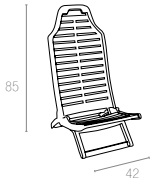

ACELYA

Bayaz
17/18

Özel kompaunt polipropilenden mamül olan Açelya katlanır şezlong kaliteli hammadde, zevkli dizayn seçimi, istiflenebilirliği, kolay taşınabilmesi ve konforu ile kullanıldığı her mekana estetik katar.

Açelya is a foldable without arms. It has been carefully designed down to do smallest details, to guarantee sturdiness and practicality.