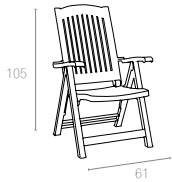

PASA

Özel kompaunt polipropilenden mamül olan Paşa koltuk kademeli olarak ayarlı sırtı ile katlanabilir, hava koşullarına dayanıklıdır ve antistatik özellik taşır.

Pasa is a very comfortable 5 position adjustable folding armchair. It stands on tubular legs fitted with non-skid feet. It features soft and wrapping styling.