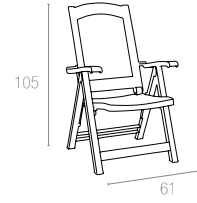

031 PASA HASIRLI

Özel kompaunt polipropilenden mamül olan Paşa Hasırlı koltuk çift renklidir. Kademeli olarak ayarlı sırtı ile katlanabilir, hava koşullarına dayanıklıdır ve antistatik özellik taşır.

Pasa is a very comfortable 5 position adjustable folding armchair. It stands on tubular legs fitted with non-skid feet. It features soft and wrapping styling.

020 GUL

Özel kompaunt polipropilenden mamül olan Gül sandalye istiflenebilir, hava koşullarına dayanıklıdır ve antistatik özellik taşır.

Gul features powerful design comfortable chair with a fit backrest. It is particular design makes it flexible, and offers maximum comfort and is stackable.

024 NERGİS

Özel kompaunt polipropilenden mamül olan Nergis sandalye istiflenebilir, hava koşullarına dayanıklıdır ve antistatik özellik taşır.

Nergis chair special design comfortable chair with an angular backrest. It has very strong body and is stackable.

Kahverengi
Teak

Beyaz
White