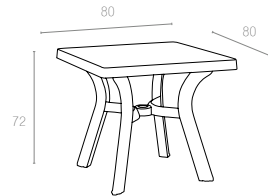

168 VIVA 80x80cm

Özel kompaunt polipropilenden mamül olan ürün mat yüzeyli olup tüm hava koşullarına dayanıklıdır ve antistatik özellik taşır. Ürün demontedir ve zemin ayar mekanizmalıdır.

Viva has a square shape. It is supported by four tubular legs, which are equipped with non-skid feet.

168 D VIVA 80x80cm

Özel kompaunt polipropilenden mamül olan ürün ahşap desenli ve mat yüzeyli olup tüm hava koşullarına dayanıklıdır. Antistatik özellik taşır. Ürün demontedir ve zemin ayar mekanizmalıdır.

Viva has a square shape. It is supported by four tubular legs, which are equipped with non-skid feet. Viva decoration reflecting the colour and shape of wood.

165 80x80cm

Özel kompaunt polipropilenden mamül olan ürün tüm hava koşullarına dayanıklıdır, antistatik özellik taşır ve demontedir.

80x80 cm square table. The legs have slightly cornered design for beter stability. It has a hole in the middle for an umbrella.