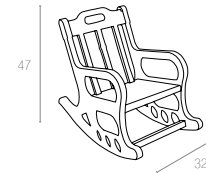

Rocking baby chairs in three colours and UV resistance.

Sarı Lacivert
Yellow Blue

Sarı Kırmızı
Yellow Red

Siyah Beyaz
Black White

095 EVO

Özel kompaunt polipropilenden mamül olan ürün tüm hava koşullarına dayanıklıdır, antistatik özellik taşır ve demontedir.