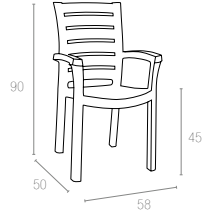

015 MALIBU

Özel kompaunt polipropilenden mamül olan Malibu koltuk ahşap dokulu ve mat yüzeylidir. Boru ayaklı olup istiflenebilir, hava koşullarına dayanıklıdır ve antistatik özellik taşır.

Malibu armchair features refinement and a design carefully prepared down to the smallest detail. The vertical backrest and enhances this splendid armchair. Practical and functional it has non-skid rubber caps, tubular legs and is stackable.

016 MARINA

Özel kompaunt polipropilenden mamül olan Marina koltuk, ahşap dokulu ve mat yüzeylidir. Boru ayaklı olup istiflenebilir, hava koşullarına dayanıklıdır ve antistatik özellik taşır.

Marina armchair features refinement and a design carefully prepared down to the smallest detail. The horizontal backrest and enhances this splendid armchair. Practical and functional it has non-skid rubber caps, tubular legs and is stackable.

017 MAKI

Özel kompaunt polipropilenden mamül olan Maki koltuk çift renklidir, ahşap dokulu ve mat yüzeylidir. Boru ayaklı olup istiflenebilir, hava koşullarına dayanıklıdır ve antistatik özellik taşır.

Maki armchair features refinement and a design carefully prepared down to the smallest detail. The braid backrest and enhances this splendid armchair. Practical and functional it has non-skid rubber caps, tubular legs and is stackable.