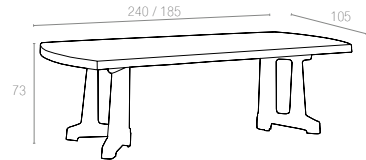

156 105x240/185cm

Özel kompaunt polipropilenden mamül olan ara parçası ile maksimum uzunluğa ulaşabilecek biçimde tasarlanmıştır. Ürün mat yüzeyli olup tüm hava koşullarına dayanıklıdır ve antistatik özellik taşır. Demontedir ve zemin ayar mekanizmalıdır.

Extendible oval table with strong characteristics. The tabletop is composed of two pieces united with two metal tubes. It is offering a more flexible division of seating places. Manufactured in top quality pure resin, it is sunproof and weatherproof.

158 90x180cm

Özel kompaunt polipropilenden mamül olan ürün mat yüzeyli olup tüm hava koşullarına dayanıklıdır ve antistatik özellik taşır. Ürün demontedir ve zemin ayar mekanizmalıdır.

The table top is flat and smooth to make cleaning easier. It also has a central hole for parasols. The table can be completely dismantled and its parts can be hooked under the top for storage. It is available in various colours and decorations, to fit any type of settings.

158 D 90x180cm

Özel kompaunt polipropilenden mamül olan ürün ahşap desenli ve mat yüzeyli olup tüm hava koşullarına dayanıklıdır. Antistatik özellik taşır. Ürün demontedir ve zemin ayar mekanizmalıdır.

The table top is flat and smooth to make cleaning easier. It also has a central hole for parasols. The table can be completely dismantled and its parts can be hooked under the top for storage. It is available in various colours and decorations, to fit any type of settings.