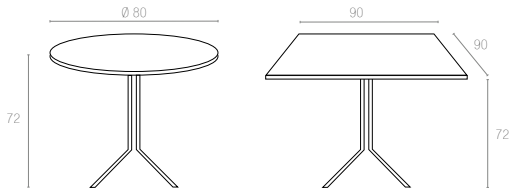

The table is a round and centre pedestal table. It is a smooth top and a centre hole for parasol. Easy to clean with quick and straight-forward assembly.

190

Ø 80cm

Boya
z White

200

90x90cm

Boya
z White

Özel kompaunt polipropilenden mamül olan ürün katlanabilir olup demir boyalı ayaklıdır. Her türlü hava koşuluna dayanıklıdır ve antistatik özellik taşır.