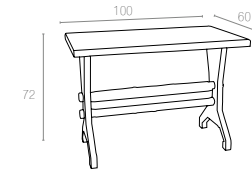

Beyaz
White

180 70x120cm

Özel kompaunt polipropilenden mamül olan ürün tüm hava koşullarına dayanıklıdır, antistatik özellik taşır ve demontedir.

The table is an rectangular. With an extra hookup equipment the table better stability. Easy to clean with quick and straight-forward assembly.