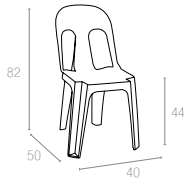

GUL

Özel kompaunt polipropilenden mamül olan Gül sandalye istiflenebilir, hava koşullarına dayanıklıdır ve antistatik özellik taşır.

Gul features powerful design comfortable chair with a fit backrest. It is particular design makes it flexible and offers maximum comfort and is stackable.