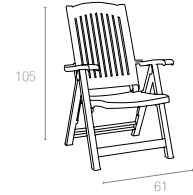

013 PONZA

Özel kompaunt polipropilenden mamül olan Ponza koltuk istiflenebilir, hava koşullarına dayanıklıdır ve antistatik özellik taşır.

Ponza armchair features young styling the maximum comfort which is brought by oval lines.

006 SAMBA

Özel kompaunt polipropilenden mamül olan Samba koltuk istiflenebilir, hava koşullarına dayanıklıdır ve antistatik özellik taşır.

Samba armchair features young styling with it is back for best fits, the unique and maximum comfort for your garden life.

030 PASA

Özel kompaunt polipropilenden mamül olan Paşa koltuk kademeli olarak ayarlı sırtı ile katlanabilir, hava koşullarına dayanıklıdır ve antistatik özellik taşır.

Pasa is a very comfortable 5 position adjustable folding armchair. It stands on tubular legs fitted with non-skid feet. It features soft and wrapping styling.