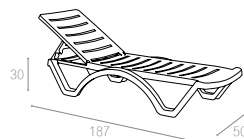

077 BAHAMA

Özel kompaunt polipropilenden mamül olan Bahama şezlong kaliteli hammadde, zevkli dizayn seçimi, istiflenebilirliği, gizli tekerleği sayesinde kolay taşınabilmesi ve konforu ile kullanıldığı her mekana estetik katar.

Bahama sunlounger is perfect for taking the wait off. It is back reclines in five positions and has a protected feet. It also has two hidden wheels for easily carry. It is weatherproof and also stackable.

076 AQUA

Özel kompaunt polipropilenden mamül olan Aqua şezlong kaliteli hammadde, zevkli dizayn seçimi, istiflenebilirliği, gizli tekerleği sayesinde kolay taşınabilmesi ve konforu ile kullanıldığı her mekana estetik katar.

Aqua is a sunlounger featuring young and dynamic styling, it is back reclines in five positions and has a protected feet. It also has two hidden wheels for easily carry. It is weatherproof and also stackable.

Beyaz
White

080 GARDENYA

Özel kompaunt polipropilenden mamül olan Gardenya şezlong kaliteli hammadde, zevkli dizayn seçimi, istiflenebilirliği, kolay taşınabilmesi ve konforu ile kullanıldığı her mekana estetik katar.

Gardenya is the sunlounger designed to offer maximum comfort, as it has a wide back that is adjustable in five positions. It also has two wheels for easily carry. It is weatherproof.