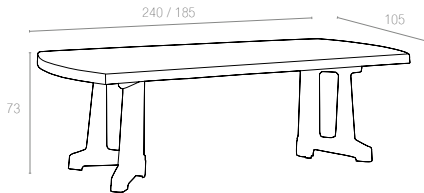

Estella is economic choice for bistro chair. Practical and functional Estella is stackable.

NILUFER

Beyaz
White

Yeşil
Green

Özel kompaunt polipropilenden mamül olan Nilüfer sandalye katlanabilir, hava koşullarına dayanıklıdır ve antistatik özellik taşır.

Nilufer is a folding chair without arms. It has been carefully designed down to the smallest details.

156

105x240/185cm

Özel kompaunt polipropilenden mamül olan ara parçası ile maksimum uzunluğa ulaşabilecek biçimde tasarlanmıştır. Ürün mat yüzeyli olup tüm hava koşullarına dayanıklıdır ve antistatik özellik taşır. Demontedir ve zemin ayar mekanizmalıdır.