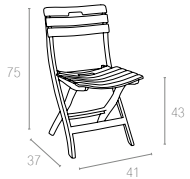

Nergis chair special design comfortable chair with an angular backrest. It has very strong body and is stackable.

ESTELLA

Özel kompaunt polipropilenden mamül olan Estella sandalye istiflenebilir, hava koşullarına dayanıklıdır ve antistatik özellik taşır.

Estella is economic choice for bistro chair. Practical and functional Estella is stackable.

NILUFER

Beyaz
White

Yeşil
Green

Özel kompaunt polipropilenden mamül olan Nilüfer sandalye katlanabilir, hava koşullarına dayanıklıdır ve antistatik özellik taşır.

Nilufer is a folding chair without arms. It has been carefully designed down to the smallest details.

156

105x240/185cm

Özel kompaunt polipropilenden mamül olan ara parçası ile maksimum uzunluğa ulaşabilecek biçimde tasarlanmıştır. Ürün mat yüzeyli olup tüm hava koşullarına dayanıklıdır ve antistatik özellik taşır. Demontedir ve zemin ayar mekanizmalıdır.