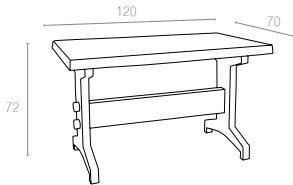

The table is a rectangular. With an extra hookup equipment the table better stability. Easy to clean with quick and straight-forward assembly.

180

70x120cm

Özel kompaunt polipropilenden mamül olan ürün tüm hava koşullarına dayanıklıdır, antistatik özellik taşır ve demontedir.