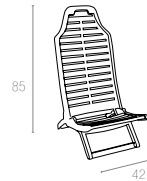

085 YAPRAK

Özel kompaunt polipropilenden mamül olan Yaprak şezlong kaliteli hammadde, zevkli dizayn seçimi, istiflenebilirliği, kolay taşınabilmesi ve konforu ile kullanıldığı her mekana estetik katar.

Yaprak is the sunlounge designed to offer maximum comfort. It is weatherproof.

088 ACELYA

Özel kompaunt polipropilenden mamül olan Açelya katlanır şezlong kaliteli hammadde, zevkli dizayn seçimi, istiflenebilirliği, kolay taşınabilmesi ve konforu ile kullanıldığı her mekana estetik katar.

Acelya is a foldable without arms. It has been carefully designed down to do smallest details, to guarantee sturdiness and practicality.

Beyaz
White