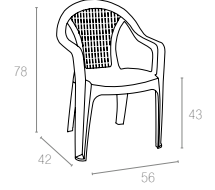

030 PASA

Özel kompaunt polipropilenden mamül olan Paşa koltuk kademeli olarak ayarlı sırtı ile katlanabilir, hava koşullarına dayanıklıdır ve antistatik özellik taşır.

Yeşil
Green

Kahverengi
Teak

Beyaz
White