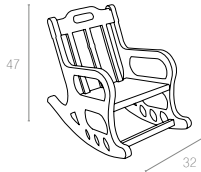

FAVORI

Özel kompaunt polipropilenden mamül olan ürün sallanır oluşu, kaliteli hammadde, zevkli dizayn seçimi, istiflenebilir oluşu, her türlü hava koşuluna dayanıklılığı ve sağlamlığıyla çocukların oyunlarında vazgeçilmez olacaktır.

Rocking baby chairs in three colours and UV resistance.