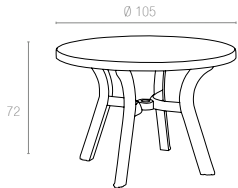

Truva has a round shape. It is supported by four tubular legs, which are equipped with non-skid feet.

146 D TRUVA

Ø 105cm

BeYZ AñSap
White Wood

Yeřil AñSap
Green Wood

Özel kompaunt polipropilenden mamül olan ürün aħşap desenli ve mat yüzeyli olup tüm hava kořullarına dayanıklıdır. Antistatik özellik taşıır. Ürün demontedir ve zemin ayar mekanizmalıdır.