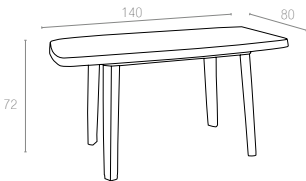

The table is an rectangular. With an extra hookup equipment the table better stability. Easy to clean with quick and straight-forward assembly

185

80x140cm

Özel kompaunt polipropilenden mamül olan ürün tüm hava koşullarına dayanıklıdır, antistatik özellik taşır ve demontedir.

The table is a rectangular. With an extra hookup equipment the table better stability. Easy to clean with quick and straight-forward assembly.

187

80x140cm

Bejazz
White

Yeşil
Green

Özel kompaunt polipropilenden mamül olan ürün tüm hava koşullarına dayanıklıdır, antistatik özellik taşır ve demontedir.