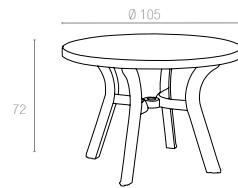

Truva has a round shape. It is supported by four tubular legs, which are equipped with non-skid feet.

Yeşil
Green

Kahverengi
Teak

Beyaz
White

146 D TRUVA Ø 105cm

Özel kompaunt polipropilenden mamül olan ürün tüm hava koşullarına dayanıklıdır, antistatik özellik taşır ve demontedir.