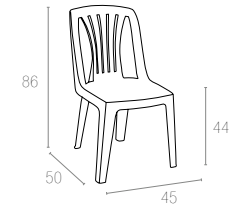

031 PASA HASIRLI

Özel kompaunt polipropilenden mamül olan Paşa Hasırlı koltuk çift renklidir. Kademeli olarak ayarlı sırtı ile katlanabilir, hava koşullarına dayanıklıdır ve antistatik özellik taşır.

Pasa is a very comfortable 5 position adjustable folding armchair. It stands on tubular legs fitted with non-skid feet. It features soft and wrapping styling.

020 GUL

Özel kompaunt polipropilenden mamül olan Gül sandalye istiflenebilir, hava koşullarına dayanıklıdır ve antistatik özellik taşır.

Gul features powerful design comfortable chair with a fit backrest. It is particular design makes it flexible, and offers maximum comfort and is stackable.

024 NERGİS

Özel kompaunt polipropilenden mamül olan Nergis sandalye istiflenebilir, hava koşullarına dayanıklıdır ve antistatik özellik taşır.

Nergis chair special design comfortable chair with an angular backrest. It has very strong body and is stackable.

Kahverengi
Teak

Beyaz
White