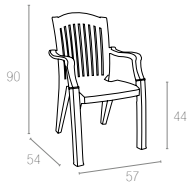

KLASIK

Özel kompaunt polipropilenden mamül olan Klasik koltuk istiflenebilir, hava koşullarına dayanıklıdır ve antistatik özellik taşır.

Classic features young styling. The quality of the materials used and the satin finish of the some parts, make it durable and weatherproof and also stackable.