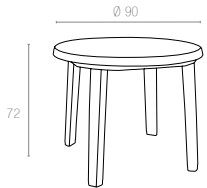

165

80x80cm

Bej
Zirce

Özel kompaunt polipropilenden mamül olan ürün tüm hava koşullarına dayanıklıdır, antistatik özellik taşır ve demontedir.

80x80 cm square table. The legs have slightly cornered design for beter stability. It has a hole in the middle for an umbrella.

125

Ø 90cm

Özel kompaunt polipropilenden mamül olan ürün tüm hava koşullarına dayanıklıdır, antistatik özellik taşır ve demontedir.

90 cm round table. The legs have slightly cornered design for beter stability. It has a hole in the middle for an umbrella.