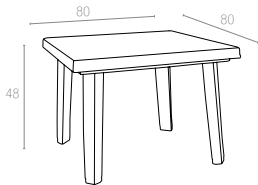

169

80x80cm

Boya
White

Özel kompaunt polipropilenden mamül olan ürün kaliteli hammadde, zevkli dizayn seçimi, istiflenebilir oluşu, her türlü hava koşuluna dayanıklılığı ve sağlamlığıyla çocukların oyunlarında vazgeçilmez olacaktır.

Square children table with adjustable foots.