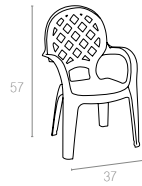

038 PANDA

Özel kompaunt polipropilenden mamül olan ürün kaliteli hammadde, zevkli dizayn seçimi, istiflenebilir oluşu, her türlü hava koşuluna dayanıklılığı ve sağlamlılığıyla çocukların oyunlarında vazgeçilmez olacaktır.

Children armchairs strong and Cadmium free, features cartoon styling the maximum fun for childrens.

039 APOLLO

Özel kompaunt polipropilenden mamül olan ürün kaliteli hammadde, zevkli dizayn seçimi, istiflenebilir oluşu, her türlü hava koşuluna dayanıklılığı ve sağlamlılığıyla çocukların oyunlarında vazgeçilmez olacaktır.

Children armchairs strong and Cadmium free, features cartoon styling the maximum fun for childrens.