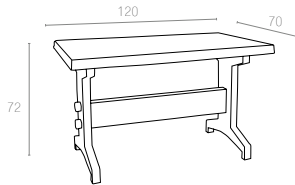

180 70x120cm

Özel kompaunt polipropilenden mamül olan ürün tüm hava koşullarına dayanıklıdır, antistatik özellik taşır ve demontedir.

The table is an rectangular. With an extra hookup equipment the table better stability. Easy to clean with quick and straight-forward assembly.

185 80x140cm

Özel kompaunt polipropilenden mamül olan ürün tüm hava koşullarına dayanıklıdır, antistatik özellik taşır ve demontedir.

The table is an rectangular. With an extra hookup equipment the table better stability. Easy to clean with quick and straight-forward assembly.

187 80x140cm

Özel kompaunt polipropilenden mamül olan ürün tüm hava koşullarına dayanıklıdır, antistatik özellik taşır ve demontedir.

80x140 cm oval table. The legs have slightly cornered design for better stability. It has a hole in the middle for an umbrella.