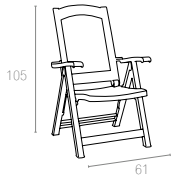

PASA HASIRLI

Beyaz
White

Yeşil
Green

Özel kompaunt polipropilenden mamül olan Paşa Hasırlı koltuk çift renklidir. Kademeli olarak ayarlı sırtı ile katlanabilir, hava koşullarına dayanıklıdır ve antistatik özellik taşır.

Paşa is a very comfortable 5 position adjustable folding armchair. It stands on tubular legs fitted with non-skid feet. It features soft and wrapping styling.