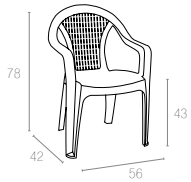

SAMBA

Özel kompaunt polipropilenden mamül olan Samba koltuk istiflenebilir, hava koşullarına dayanıklıdır ve antistatik özellik taşır.

Samba armchair features young styling with it is back for best fits, the unique and maximum comfort for your garden life.