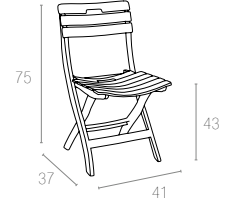

027 ESTELLA

Özel kompaunt polipropilenden mamül olan Estella sandalye istiflenebilir, hava koşullarına dayanıklıdır ve antistatik özellik taşır.

*Estella is economic choice for bistro chair.
Practical and functional Estella is stackable.*

022 NILUFER

Özel kompaunt polipropilenden mamül olan Nilüfer sandalye katlanabilir, hava koşullarına dayanıklıdır ve antistatik özellik taşır.

Nilufer is a folding chair without arms. It has been carefully designed down to the smallest details.