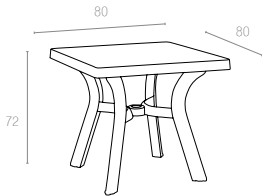

80x140 cm oval table. The legs have slightly cornered design for better stability. It has a hole in the middle for an umbrella.

168 VIVA

80x80cm

Bejz
White

Kahverengi
Brown

Yeşil
Green

Özel kompaunt polipropilenden mamül olan ürün mat yüzeyle olup tüm hava koşullarına dayanıklıdır ve antistatik özellik taşır. Ürün demontedir ve zemin ayar mekanizmalıdır.