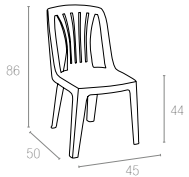

NERGIS

Özel kompaunt polipropilenden mamül olan Nergis sandalye istiflenebilir, hava koşullarına dayanıklıdır ve antistatik özellik taşır.

Nergis chair special design comfortable chair with an angular backrest. It has very strong body and is stackable.