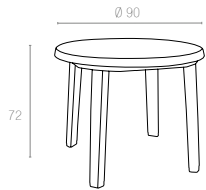

125 Ø 90cm

Özel kompaunt polipropilenden mamül olan ürün tüm hava koşullarına dayanıklıdır, antistatik özellik taşır ve demontedir.

90 cm round table. The legs have slightly cornered design for beter stability. It has a hole in the middle for an umbrella.

146 TRUVA Ø 105cm

Özel kompaunt polipropilenden mamül olan ürün mat yüzeyli olup tüm hava koşullarına dayanıklıdır ve antistatik özellik taşır. Ürün demontedir ve zemin ayar mekanizmalıdır.

Truva has a round shape. It is supported by four tubular legs, which are equipped with non-skid feet.

146 D TRUVA Ø 105cm

Özel kompaunt polipropilenden mamül olan ürün tüm hava koşullarına dayanıklıdır, antistatik özellik taşır ve demontedir.

Truva has a round shape. It is supported by four tubular legs, which are equipped with non-skid feet. Truva decoration reflecting the colour and shape of wood.