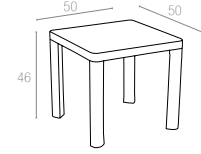

Tommy the children table. The four tubular legs can be packed away inside the table.

Fistik Yeşili
Light Green

Kırmızı
Red

Sarı
Yellow

Beyaz
White

169 80x80cm

Özel kompaunt polipropilenden mamül olan ürün kaliteli hammadde, zevkli dizayn seçimi, istiflenebilir oluşu, her türlü hava koşuluna dayanıklılığı ve sağlamlılığıyla çocukların oyunlarında vazgeçilmez olacaktır.