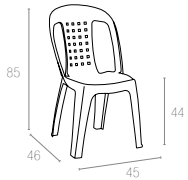

Nergis chair special design comfortable chair with an angular backrest. It has very strong body and is stackable.

ESTELLA

Özel kompaunt polipropilenden mamül olan Estella sandalye istiflenebilir, hava koşullarına dayanıklıdır ve antistatik özellik taşır.