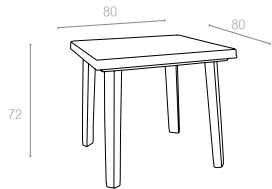

165

80x80cm

Bej
Zirce

Özel kompaunt polipropilenden mamül olan ürün tüm hava koşullarına dayanıklıdır, antistatik özellik taşır ve demontedir.

80x80 cm square table. The legs have slightly cornered design for beter stability. It has a hole in the middle for an umbrella.