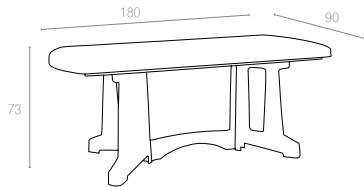

158

90x180cm

Özel kompaunt polipropilenden mamül olan ürün mat yüzeyli olup tüm hava koşullarına dayanıklıdır ve antistatik özellik taşır. Ürün demontedir ve zemin ayar mekanizmalıdır.

The table top is flat and smooth to make cleaning easier. It also has a central hole for parasols. The table can be completely dismantled and its parts can be hooked under the top for storage. It is available in various colours and decorations, to fit any type of settings.