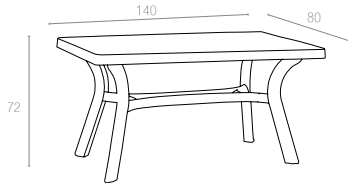

Roma has a rectangular shape. It is supported by four tubular legs, which are equipped with non-skid feet.

Yeşil
Green

Kahverengi
Teak

Beyaz
White

182 D ROMA 80x140cm

Özel kompaunt polipropilenden mamül olan ürün ahşap desenli ve mat yüzeyli olup tüm hava koşullarına dayanıklıdır. Antistatik özellik taşır. Ürün demontedir ve zemin ayar mekanizmalıdır.