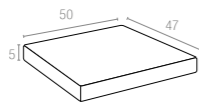

California Cushion

5 cm kalınlığındaki minder, suya karşı dayanıklı polyester kumaştan üretilmiş olup, California koltuk için özel olarak tasarlanmıştır.

5 cm thick cushion covered with polyester fabric and finished with piping. Cushion is specially designed for California armchair.

898 California Cushion

Renkler / Colors

Bej
Beige