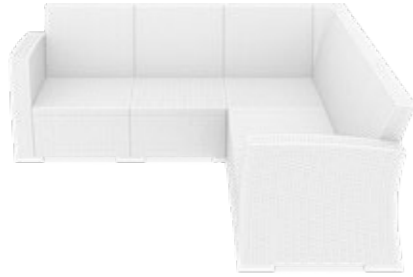

Monaco Lounge Corner

Kopolimer ve cam elyaf karışımından mamul Monaco Köşe Koltuk, demonte, rattan efektli ve mat yüzeylidir. Tüm hava şartlarına uyumludur. Kolay taşınabilirliği, kolay temizlenebilmesi, çürümeye, paslanmaya, UV katkısı sayesinde renk solmalarına uzak oluşu ile konfor ve şıklığı benimseyenler için vazgeçilmez bir üründür.