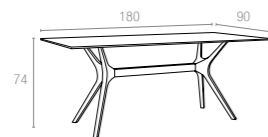

865 Ibiza Table 180

Renkler / Colors

Koyu Gri
Dark Grey

Kahverengi
Brown

Beyaz
White