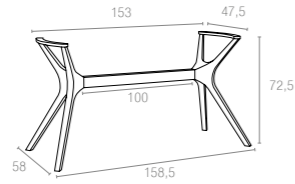

* Top min. 70x70 cm, Top max. 90x90 cm

868 Ibiza Legs Medium

* Top min. 70x120 cm, Top max. 80x160 cm

869 Ibiza Legs XL

* Top min 90x180 cm, Top max 100x200 cm

Polipropilen ve cam elyaf karışımı hammaddeden mamul Ibiza masa ayakları, demonte ve rattan efektlidir. Tüm hava şartlarına uyumlu olup, uzun yıllar şıklığıyla iç ve dış mekanlarınızı alternatif mekanlara çevirecektir.