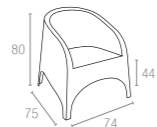

804 Aruba

Renkler / Colors

Koyu Gri
Dark Grey

Kahverengi
Brown

Beyaz
White

CATAS
TEST REPORT
141203

California

Polipropilen ve cam elyaf karışımından mamul California koltuk, demonte, rattan efektli ve mat yüzeylidir. Tüm hava şartlarına uyumludur. Kolay taşınabilirliği, kolay temizlenebilmesi; çürümeye, paslanmaya, UV katkısı sayesinde renk solmalarına uzak oluşu ile konfor ve şıklığı benimseyenler için vazgeçilmez bir üründür.