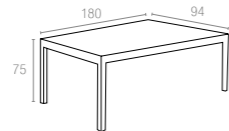

880 Tahiti

Renkler / Colors

Koyu Gri
Dark Grey

Kahverengi
Brown

Beyaz
White

CATAS
TEST REPORT
172038

Polipropilen ve cam elyaf karışımı hammaddeden mamul rattan efektli demonte ayak ve boyalı alüminyum tabanın, werzalit tablanın tamamlayıcılığı ile oluşan Riva yuvarlak masa, Ø 70 cm ölçüsü, koyu gri, kahverengi ve beyaz tabla renkleriyle tüm hava şartlarına uyumlu olup, uzun yıllar şıklığıyla iç ve dış mekanlarınızı alternatif mekanlara çevirecektir.