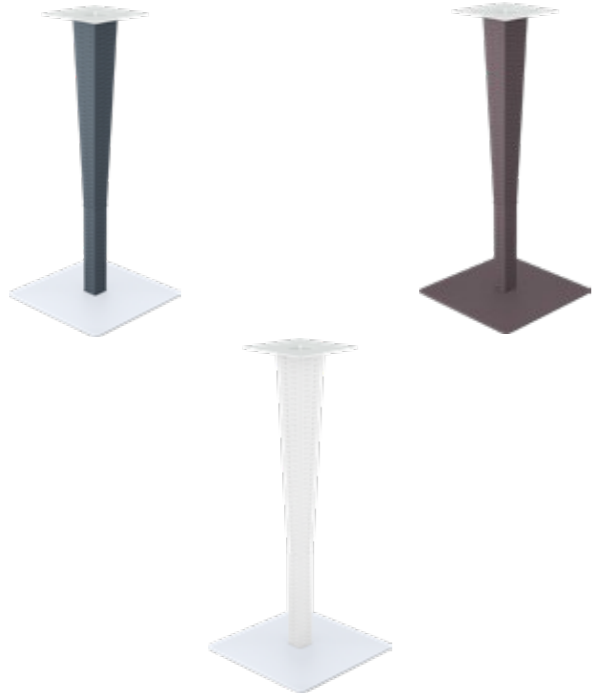

* Dark colors not recommended in direct sunlight.

888 Riva Bar

Renkler / Colors

Koyu Gri
Dark Grey

Kahverengi
Brown

Beyaz
White

Riva Bar Leg & Base

Polipropilen ve cam elyaf karışımı hammadde ile boyalı alüminyum tabanın uyumu olan Riva Bar ayak, rattan efektli, demonte ve mat yüzeylidir. Tüm hava şartlarına uyumlu olup, uzun yıllar şıklığıyla iç ve dış mekanlarınızı alternatif mekanlara çevirecektir.