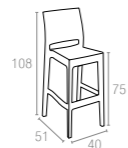

866 Jamaica

Renkler / Colors

Koyu Gri
Dark Grey

Kahverengi
Brown

Beyaz
White

CATAS
TEST REPORT
157230

Monaco Lounge Set XL

Kopolimer ve cam elyaf karışımından mamul Monaco Lounge Set XL, demonte, rattan efektli ve mat yüzeylidir. Tüm hava şartlarına uyumludur. Kolay taşınabilirliği, kolay temizlenebilmesi, çürümeye, paslanmaya, UV katkısı sayesinde renk solmalarına uzak oluşu ile konfor ve şıklığı benimseyenler için vazgeçilmez bir üründür. Set olarak veya tek tek alabilirsiniz. 7 cm kalınlığındaki minder seti, suya karşı dayanıklı polyester kumaştan üretilmiş olup sadece Monaco Lounge Set XL'de kullanılmak üzere tasarlanmıştır.