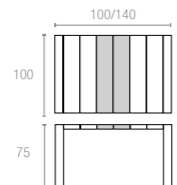

772 Vegas Table

Renkler / Colors

Koyu Gri (R)
Dark Grey (R)

Kahverengi
Brown

Beyaz
White