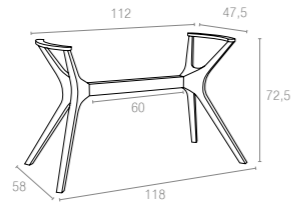

* Top min. 70x70 cm, Top max. 90x90 cm

868 Ibiza Legs Medium

* Top min. 70x120 cm, Top max. 80x160 cm

869 Ibiza Legs XL

* Top min 90x180 cm, Top max 100x200 cm

Polipropilen ve cam elyaf karışımı hammaddeden mamul Ibiza masa ayakları, demonte ve rattan efektlidir. Tüm hava şartlarına uyumlu olup, uzun yıllar şıklığıyla iç ve dış mekanlarınızı alternatif mekanlara çevirecektir.