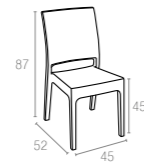

816 Florida

Renkler / Colors

Koyu Gri
Dark Grey

Kahverengi
Brown

Beyaz
White

CATAS
TEST REPORT
144188

Polipropilen ve cam elyaf karışımından mamul Capri koltuk, rattan efektli ve mat yüzeylidir. Tüm hava şartlarına uyumlu olup istiflelenebilir. Kolay taşınabilirliği, kolay temizlenebilmesi; çürümeye, paslanmaya, UV katkısı sayesinde renk solmalarına uzak oluşu ile konfor ve şıklığı benimseyenler için vazgeçilmez bir üründür.