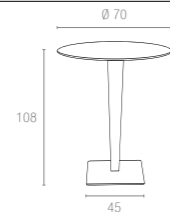

* Dark colors not recommended in direct sunlight.

886 Riva Bar

Renkler / Colors

Koyu Gri
Dark Grey

Kahverengi
Brown

Beyaz
White

Riva Bar

Polipropilen ve cam elyaf karışımı hammaddeden mamul rattan efektli demonte ayak ve boyalı alüminyum tabanın, werzalit tablanın tamamlayıcılığı ile oluşan Riva Bar kare masa, 70x70 cm ölçüsü, koyu gri, kahverengi ve beyaz tabla renkleriyle tüm hava şartlarına uyumlu olup, uzun yıllar şıklığıyla iç ve dış mekanlarınızı alternatif mekanlara çevirecektir.